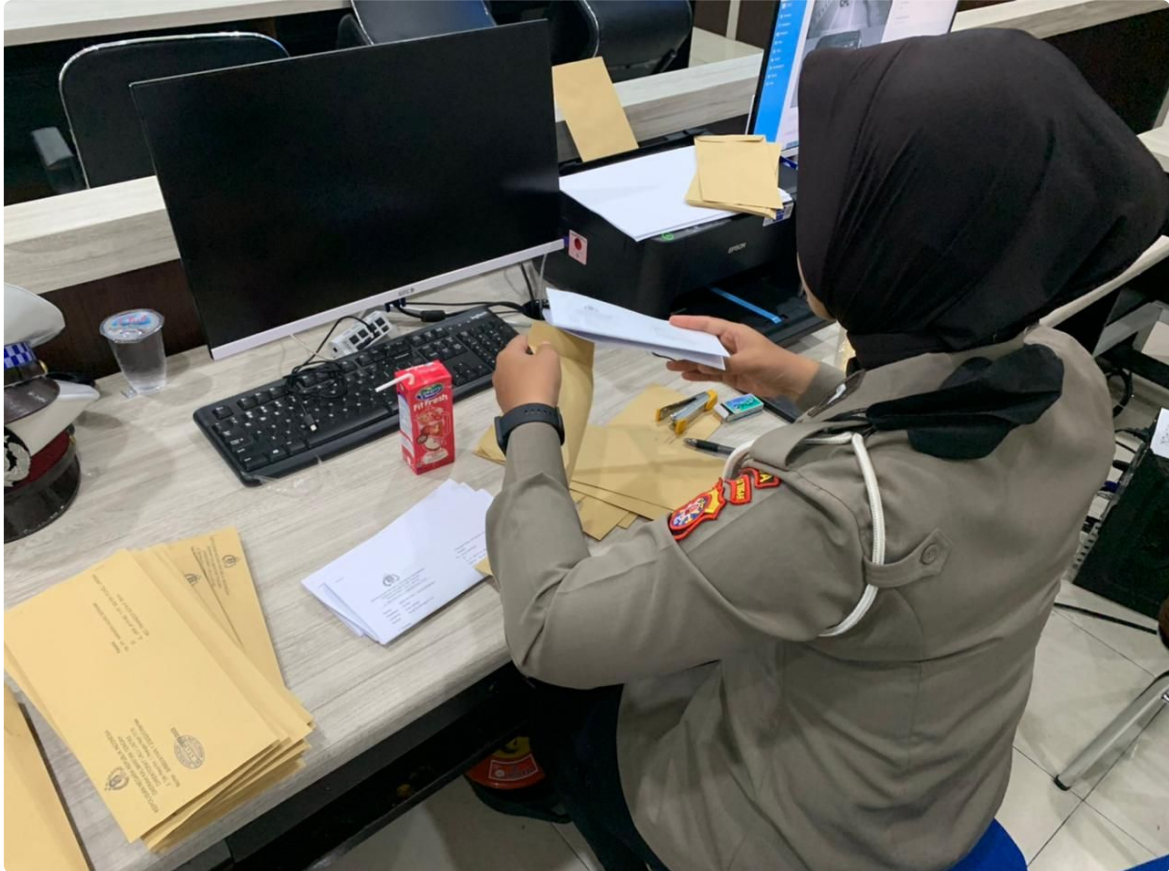

## Ops Zebra Telabang 2022, 31 Pelanggar Lalu Lintas di Palangka Raya Terjaring ETLE

Indra Gunawan,S.Sos - [KALTENG.OPOSISI.CO.ID](http://KALTENG.OPOSISI.CO.ID)

Oct 9, 2022 - 17:43

ALANGKA RAYA - Operasi Zebra Telabang 2022 memasuki hari ketujuh. Setidaknya ada 31 pelanggar peraturan lalu lintas terjaring pantauan tilang elektronik (ETLE) yang berlokasi di depan Gereja Katedral, Jl. Tjilik Riwut Km.1, Kota Palangka Raya, Minggu (9/10/2022) siang.

"Pelanggaran yang terekam kamera ETLE didominasi oleh penggunaan kendaraan roda empat yang tidak tertib dalam berlalulintas," ungkap Direktur Lalu Lintas Polda Kalteng Kombes Pol Heru Sutopo, S.I.K. melalui Kasubdit Gakkum AKBP Andi Kirana, S.I.K.

Kasubdit Gakkum Ditlantas Polda Kalteng menerangkan, hari ini tercatat ada sekitar 31 kendaraan yang terjaring kamera ETLE dikarenakan melanggar peraturan lalu lintas, salah satunya pelanggaran tidak menggunakan sabuk keselamatan (safety belt).